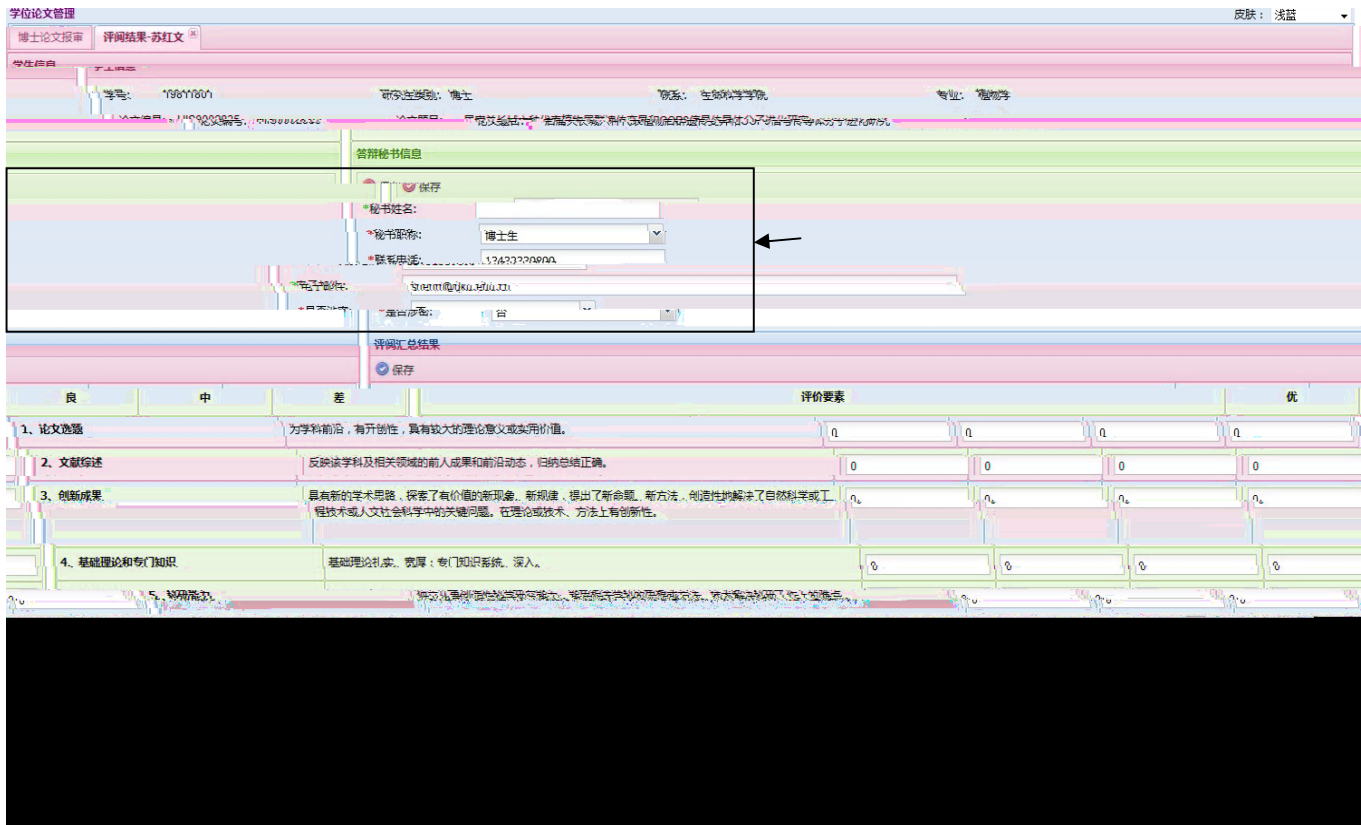

1

firefox

<http://sims.pku.edu.cn> →

2

3

1

2

5

10

6

4

7

8

博士论文报审			刘勰: 论文答辩结果		
答辩地点:	理科一号楼	参加人数:	7	答辩时间:	2011-11-26 14:00:00
<b>答辩表决结果</b>					
反对票数:	<input type="text" value="0"/>	弃权票数:	<input type="text" value="0"/>	赞成票数:	<input type="text" value="7"/>
答辩结果:			通过		
<b>学位表决结果</b>					
反对票数:	<input type="text" value="0"/>	弃权票数:	<input type="text" value="0"/>	赞成票数:	<input type="text" value="7"/>
学位表决结果:			建议授予学位		
<b>毕业表决结果</b>					
反对票数:	<input type="text" value="0"/>	弃权票数:	<input type="text" value="0"/>	赞成票数:	<input type="text" value="7"/>
毕业表决结果:			通过		
答辩决议书:			请输入答辩决议书		