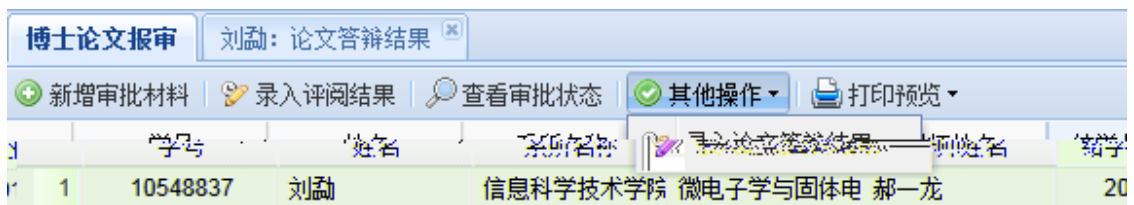

1

firefox

<http://sims.pku.edu.cn> →

2

3

1

2

5

10

6

4

7

8

博士论文报审			刘勰: 论文答辩结果		
答辩地点:	理科一号楼	参加人数:	7	答辩时间:	2011-11-26 14:00:00
<b>答辩表决结果</b>					
反对票数:	<input type="text" value="0"/>	弃权票数:	<input type="text" value="0"/>	赞成票数:	<input type="text" value="7"/>
答辩结果:			通过		
<b>学位表决结果</b>					
反对票数:	<input type="text" value="0"/>	弃权票数:	<input type="text" value="0"/>	赞成票数:	<input type="text" value="7"/>
学位表决结果:			建议授予学位		
<b>毕业表决结果</b>					
反对票数:	<input type="text" value="0"/>	弃权票数:	<input type="text" value="0"/>	赞成票数:	<input type="text" value="7"/>
毕业表决结果:			通过		
答辩决议书:			请输入答辩决议书		